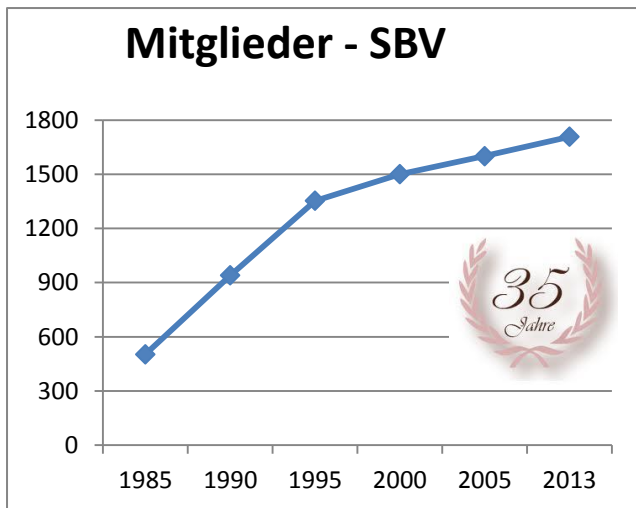

Mitgliederentwicklung 1984 bis 2013

Der Saarländische Boule-Verband wurde 1979 gegründet und verzeichnet seit seiner Gründung einen ständigen Mitgliederzuwachs. Die Anzahl der Mitgliedsvereine stieg ebenfalls kontinuierlich. Zum 01.01.2014 verfügt der SBV über 64 Vereine mit 1.709 Mitgliedern.

Boulehalle des SBV

Die Boulehalle des SBV in Saarbrücken-Gersweiler wird im Winterhalbjahr von Montag bis Samstag (Mittwoch – Ruhetag) für den Trainingsbetrieb geöffnet. Die Spielfläche umfasst 16 Spielfelder mit einer jeweiligen Länge von 14 Meter und einer Breite von 2,50 Meter. Telefon: 0681 / 7020668